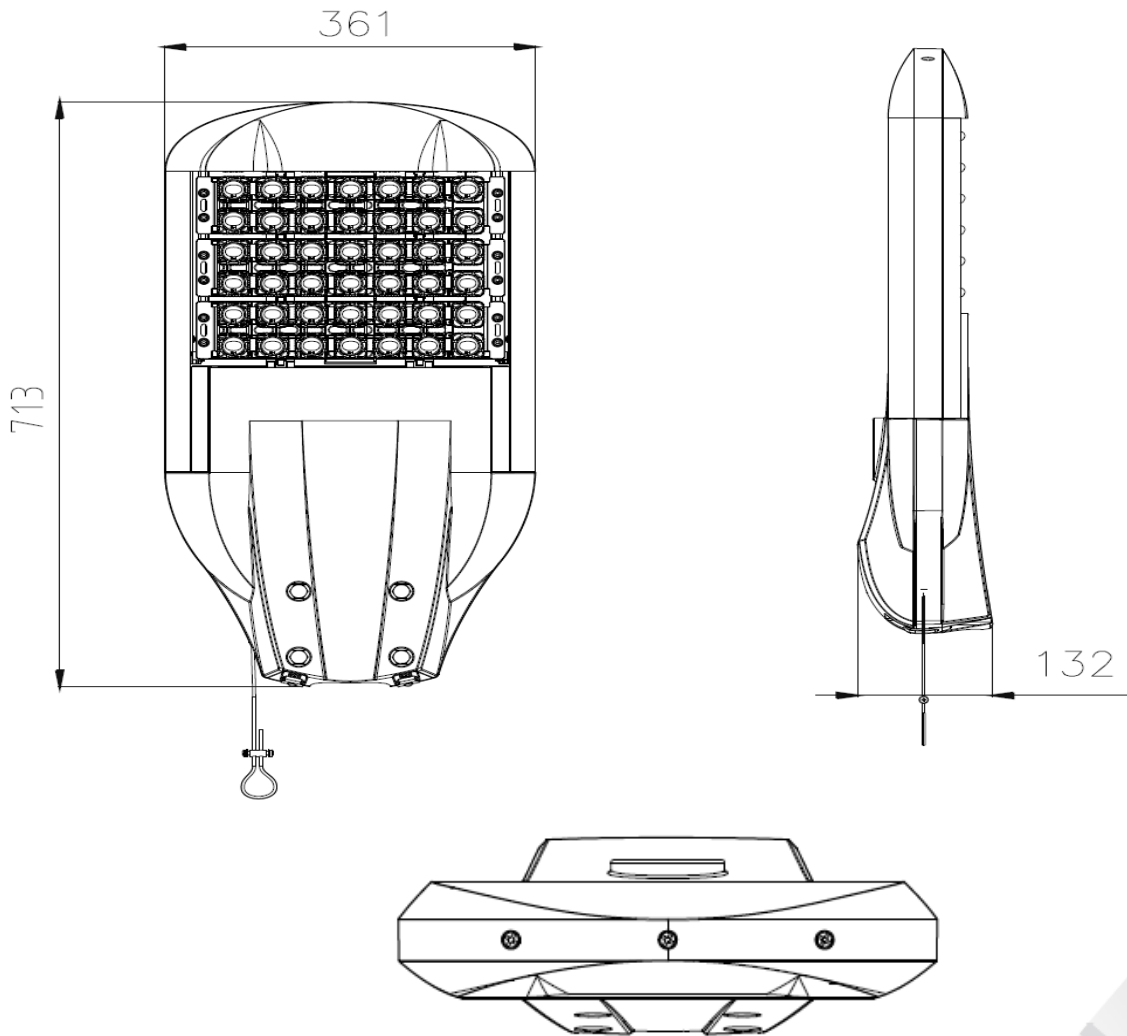

# SCHEMATICS

## Andromeda™

Andromeda-C-PoleM-110

<b>Product Code</b>	<b>Andromeda-C-PoleM-110</b>
<b>Dimensions</b>	713mmL x 361mmW x 132mmD
<b>Weight</b>	10.5kg